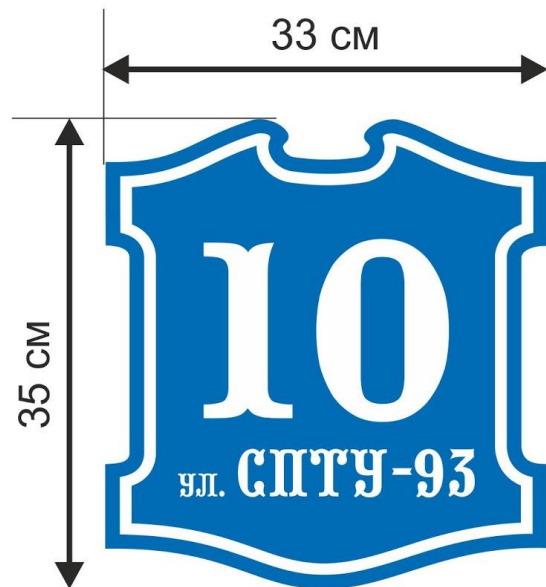

Адресная табличка из ПВХ

ПВХ 6 мм с выклейкой пленкой ORACAL серия 641 №051 (плоттерная резка)

полноцветная
печать на пленке

Табличка из ПВХ
с накаткой пленкой

плоттерная резка из пленки

Световая адресная табличка

1. Боковая сторона объемного элемента ПВХ 4 мм
2. Подложка ПВХ 6 мм
3. Светодиодные модули + трансформатор (блок питания)
4. Лицевая часть объемного элемента молочный акрил 3 мм с выклейкой пленкой ORACAL серия 8500 №006

Табричка из ПВХ с накаткой пленки с полноцветной печатью

Производственные характеристики информационного указателя

Информационный указатель изготовленный из материалов ПВХ, габаритные размеры 550мм/450мм, с любым разрешенным способом крепления, климатически устойчивый.
Общее кол-во 7 шт.