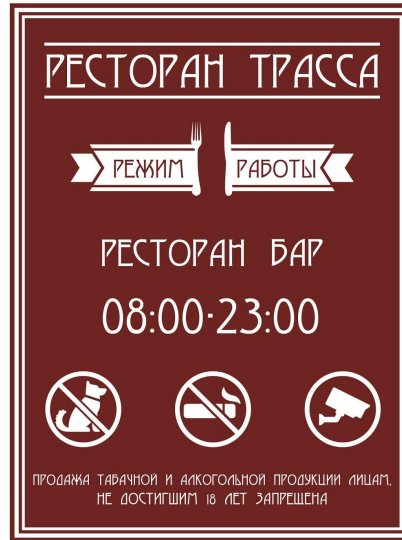

Режим работы

0,3 м

0,4 м

Диаметр 0,1 м

Пленка ORACAL серия 641 № 312
(коричневая)

Пленка ORACAL серия 641 №10
(белая)