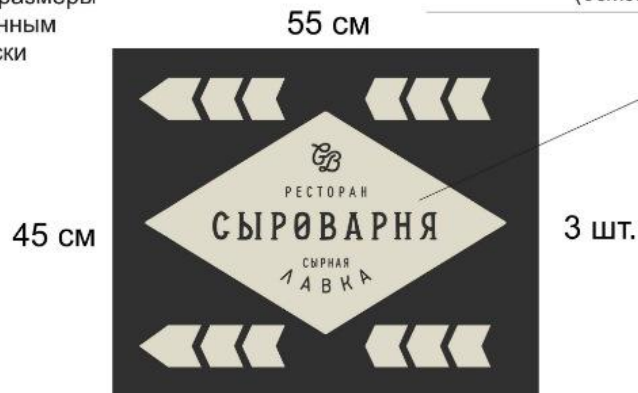

Адресная табличка из ПВХ

ПВХ 6 мм с выклейкой пленкой ORACAL серия 641 №051 (плоттерная резка)

полноцветная
печать на пленке

Табличка из ПВХ
с накаткой пленкой

плоттерная резка из пленки

Световая адресная табличка

1. Боковая сторона объемного элемента ПВХ 4 мм
2. Подложка ПВХ 6 мм
3. Светодиодные модули + трансформатор (блок питания)
4. Лицевая часть объемного элемента молочный акрил 3 мм с выклейкой пленкой ORACAL серия 8500 №006

Табричка из ПВХ с накаткой пленки с полноцветной печатью

Производственные характеристики информационного указателя

Информационный указатель изготовленный из материалов ПВХ, габаритные размеры 550мм/450мм, с любым разрешенным способом крепления, климатически устойчивый.
Общее кол-во 7 шт.

пленка ORACAL серии 641 №082м
(бежевая)

пленка ORACAL серии 641 №073м
(серая)

1,3 м

0,2 м

0,35 м

0,8 м

Табричка из ПВХ с накаткой пленки с полноцветной печатью

0,73 м